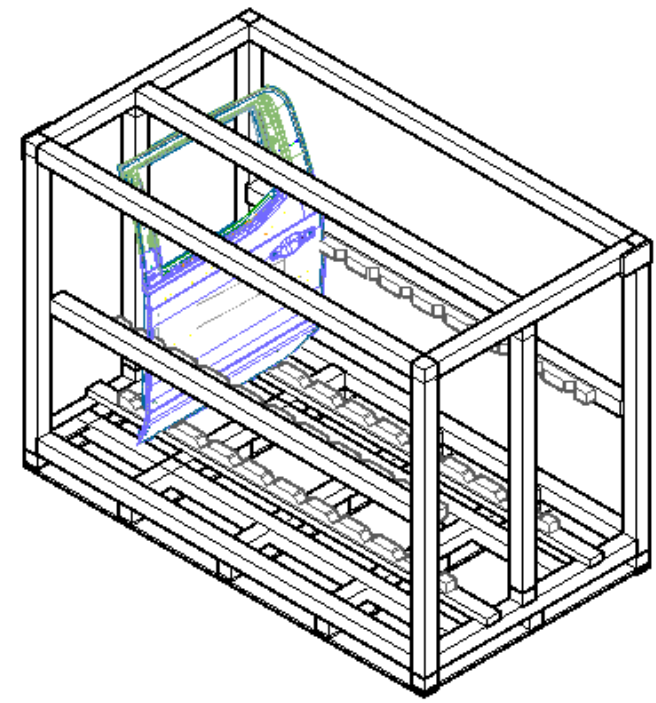

Diseño inicial

Diseño nueva propuesta

Dimensiones de caja.  
Polines de 3"  
Gomas de foam o eva  
SNP 10 piezas

2 Porta etiquetas  
17cm X 10 cm

Dimensiones de dunnage.  
Considerar sujeción con  
tornillos.