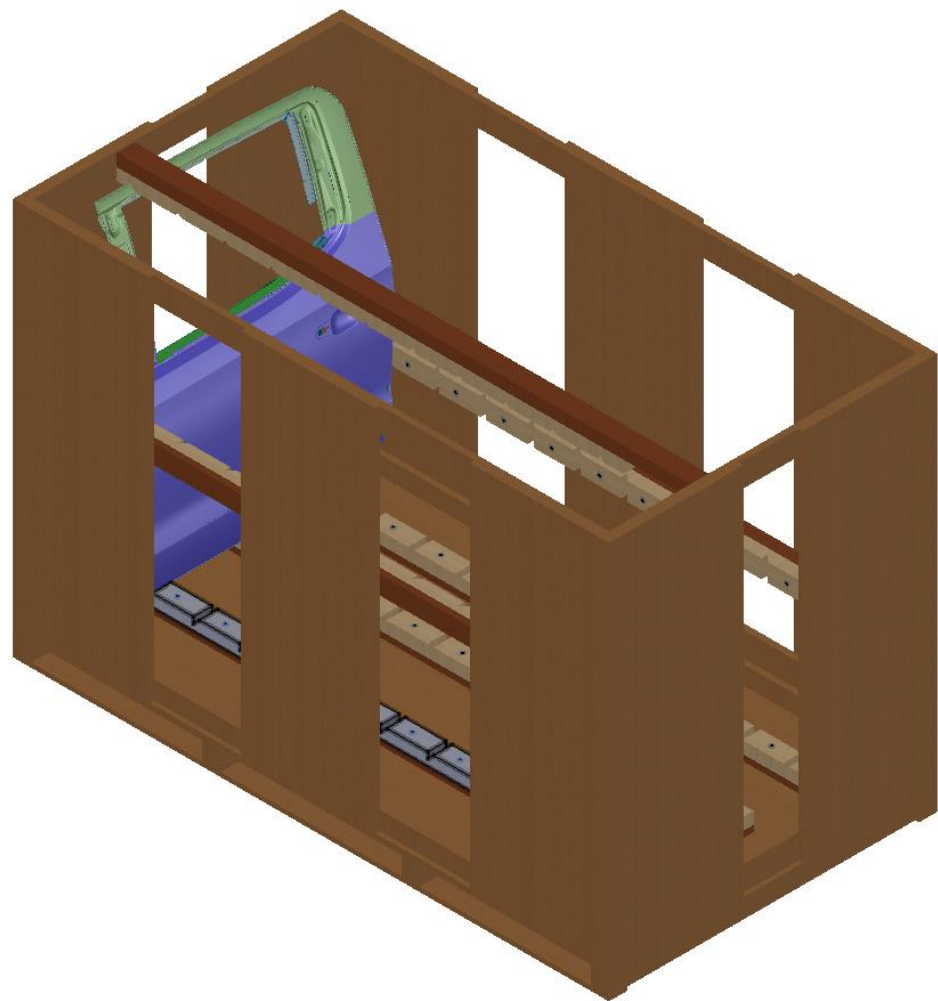

Diseño inicial

Diseño nueva propuesta

Dimensiones de caja.  
Polines de 3"  
Gomas de foam o eva  
SNP 10 piezas

2 Porta etiquetas  
17cm X 10 cm

Dimensiones de dunnage.  
Considerar sujeción con  
tornillos.