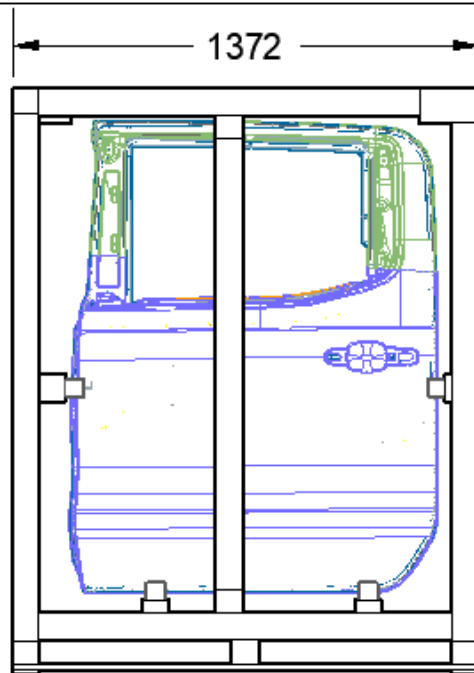

Diseño inicial

Diseño nueva propuesta

Dimensiones de caja.  
Polines de 3"  
Gomas de foam o eva  
SNP 10 piezas

2 Porta etiquetas  
17cm X 10 cm

Dimensiones de dunnage.  
Considerar sujeción con  
tornillos.