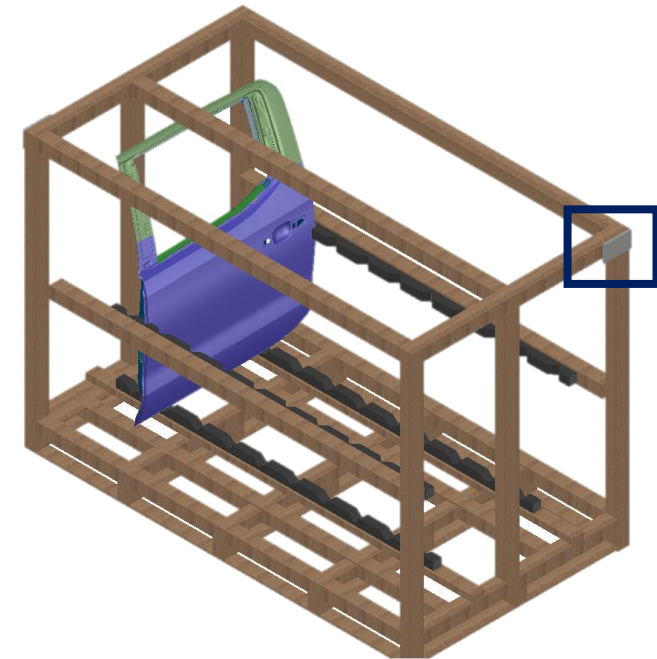

Diseño inicial

Diseño nueva propuesta

Dimensiones de caja.  
Polines de 3"  
Gomas de foam o eva  
SNP 10 piezas

2 Porta etiquetas  
17cm X 10 cm

Dimensiones de dunnage.  
Considerar sujeción con  
tornillos.