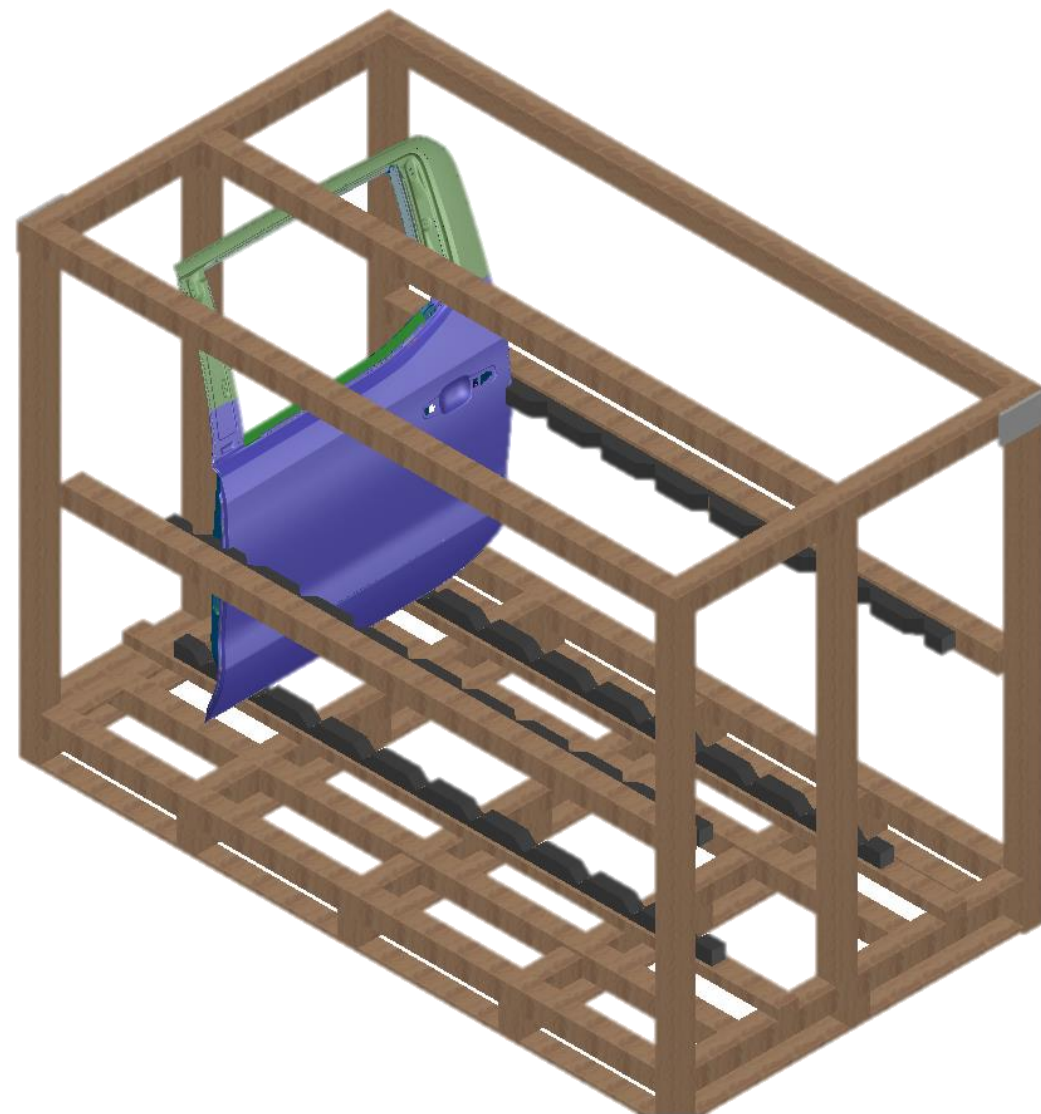

Diseño inicial

Diseño nueva propuesta

Dimensiones de caja.  
Polines de 3"  
Gomas de foam o eva  
SNP 10 piezas

2 Porta etiquetas  
17cm X 10 cm

Dimensiones de dunnage.  
Considerar sujeción con  
tornillos.