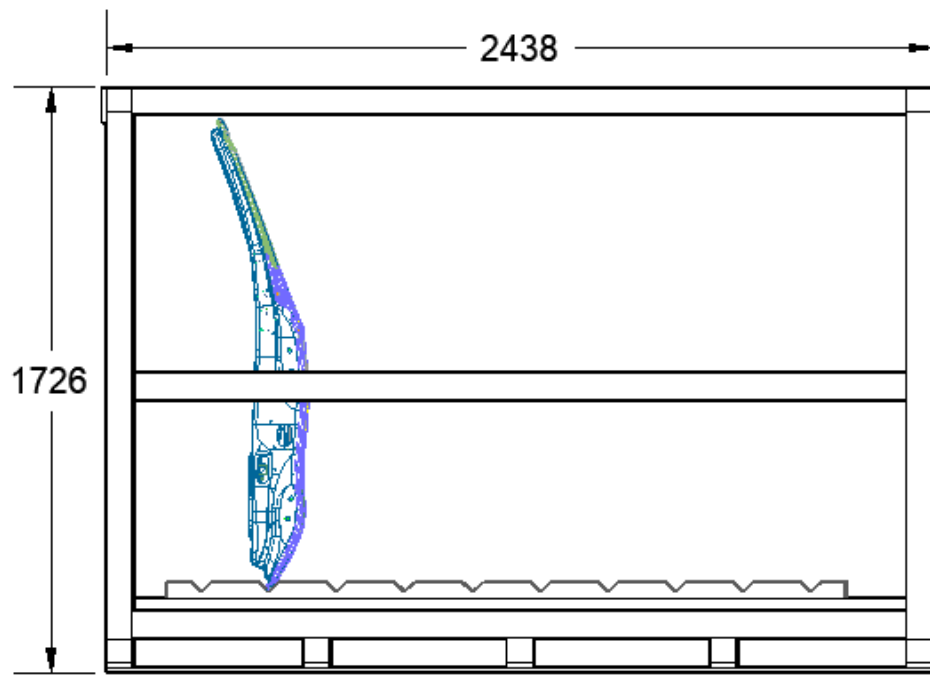

Diseño inicial

Diseño nueva propuesta

Dimensiones de caja.  
Polines de 3"  
Gomas de foam o eva  
SNP 10 piezas

2 Porta etiquetas  
17cm X 10 cm

Dimensiones de dunnage.  
Considerar sujeción con  
tornillos.